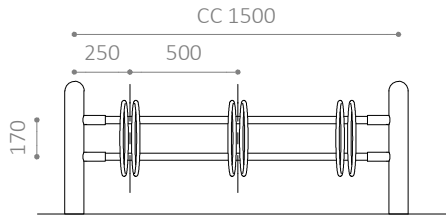

NOAH 500

NOAH 500

NOAH 500

NOAH 500